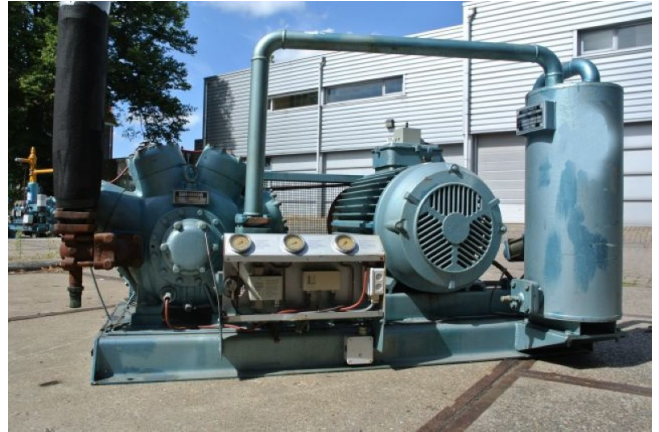

Grasso RC 86

Specifications

Merk	Grasso
Type	RC 86
Koudemiddel	NH 3 / Freon
kW at -10°C/+40°C	138
Elektromotor Specs	55
Op stalen frame	✓
Druk veiligheids schakelaars	✓
Manometers	✓
Olie afscheider	✓
Opmerkingen	# // Electromotor: 55 kW at 1480 RPM
Afmetingen	1900x1200x1100 mm (LxWxH)
Stock	1

Description

Used Grasso RC 86